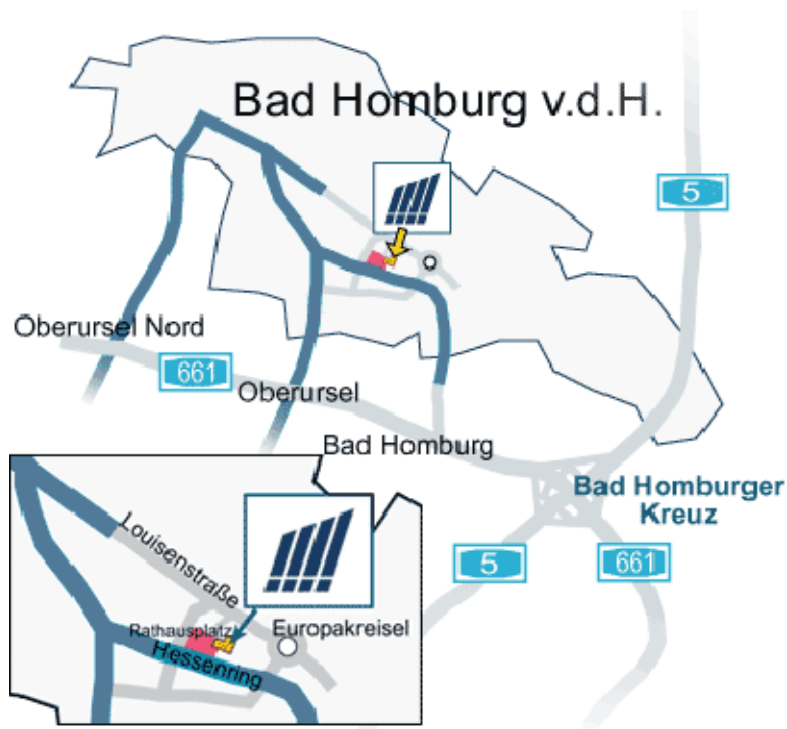

## Wegbeschreibung zur Feri

### Anfahrtsbeschreibung vom Bad Homburger Kreuz:

- A5: Fahren Sie auf die A661 Richtung Bad Homburg.
- A661: Nehmen Sie die erste Ausfahrt, Richtung Bad Homburg Stadtmitte.
- L3003/Hessenring: Biegen Sie nach 2,3 km rechts ab zum Marienbader Platz. Biegen Sie nach ca. 150 m rechts ab in die Louisenstraße. Biegen Sie nach 80 m rechts ab zum Rathausplatz. Sie finden das „Haus am Park“ nach 30 m am Ende der Straße.
- Bitte fahren Sie hier nach links in den Hof, dort finden Sie einen Hinweis auf unser eigenes Parkhaus.

### Hinweis für Autofahrer mit Navigations-System:

Die Adresse "Rathausplatz" wird (noch) nicht in jedem System geführt. In diesem Fall wählen Sie alternativ: **Louisenstraße 115**. An dieser Stelle beginnt die Straße "Rathausplatz".

Vermeiden Sie in jedem Fall die Eingabe der Adresse "Rathausstraße". Diese Adresse führt Sie an das andere Ende der Stadt.